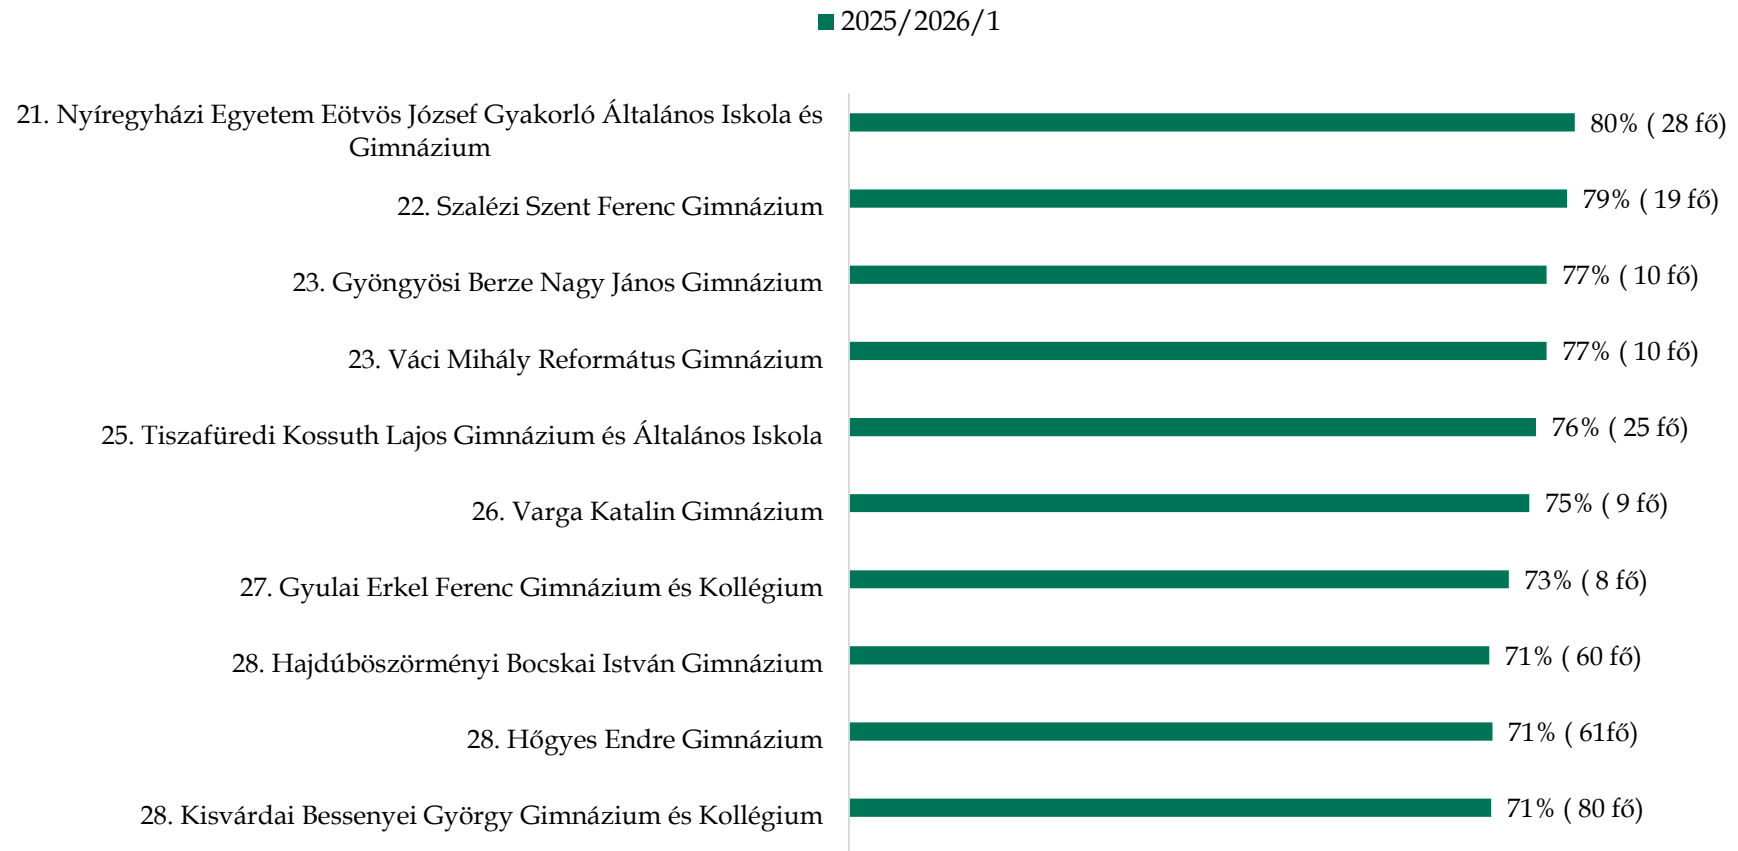

Felvett és jogviszonyt megkezdett hallgatók / felvett és jogviszonyt megkezdett
nyelvvizsgával rendelkező hallgatók aránya gimnáziumonként 2025/26/1 félévére
vonatkozóan a 18-22 éves korosztályt vizsgálva