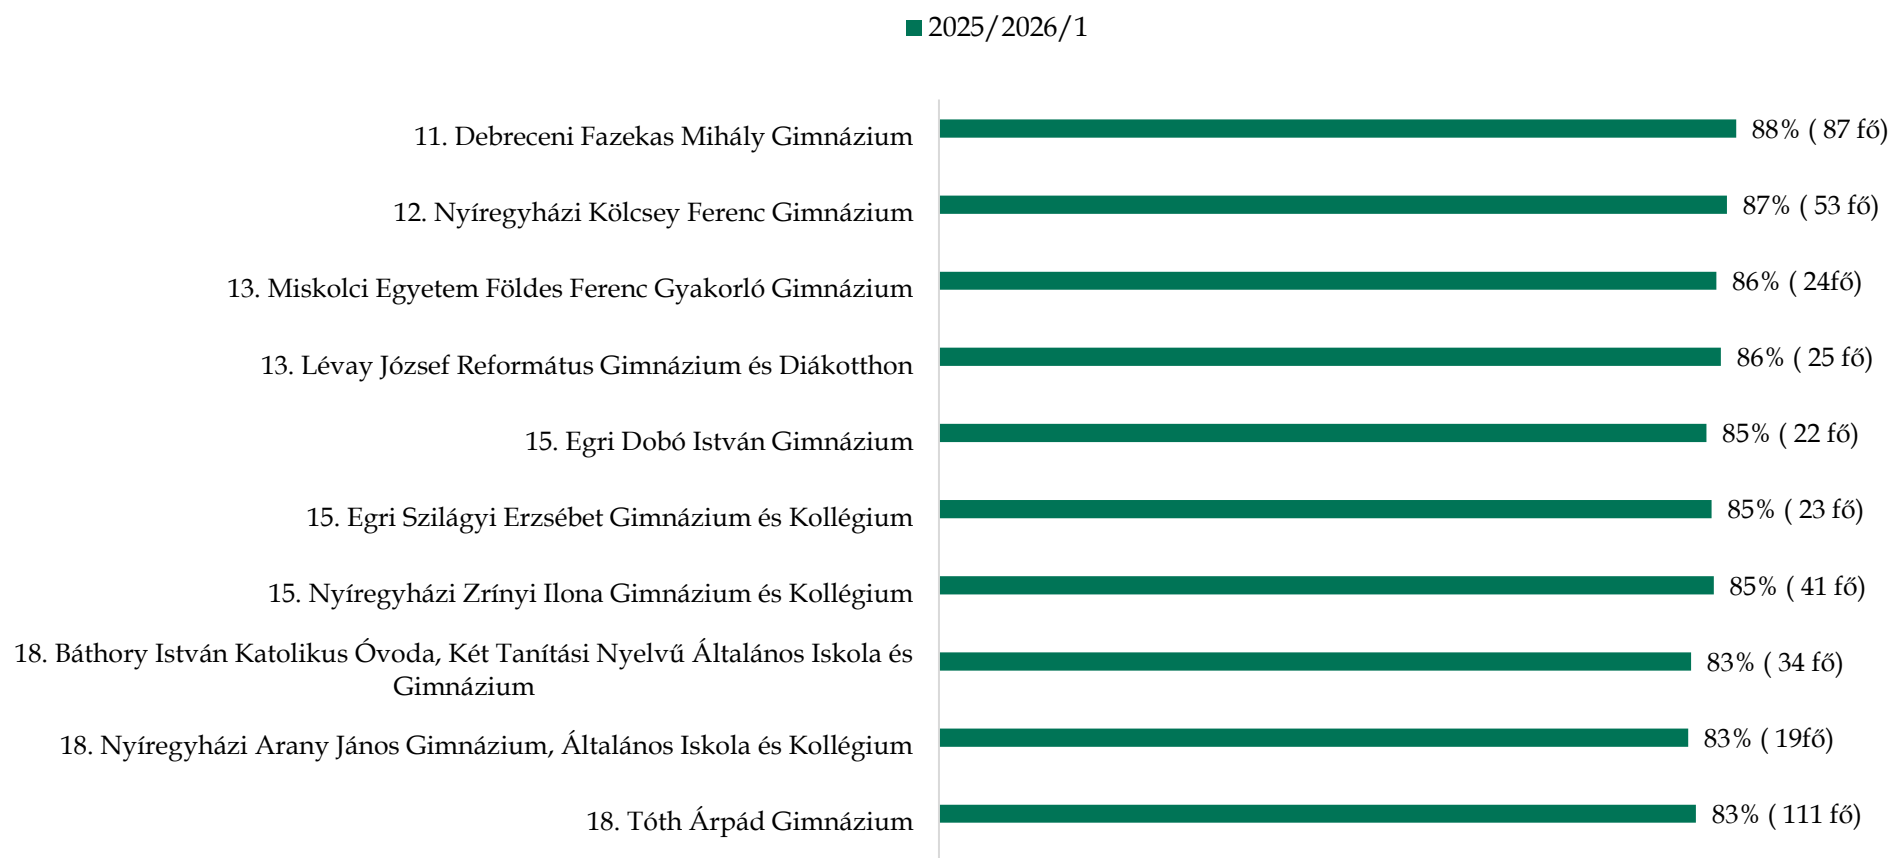

Felvett és jogviszonyt megkezdett hallgatók / felvett és jogviszonyt megkezdett
nyelvvizsgával rendelkező hallgatók aránya gimnáziumonként 2025/26/1 félévére
vonatkozóan a 18-22 éves korosztályt vizsgálva